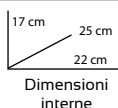

**800
W**

10L

GRIGLIA
INOX

Elementi riscaldanti in
QUARZO

Dalle dimensioni compatte, permette di cucinare o riscaldare i tuoi piatti senza occupare troppo spazio in cucina.

Despite its compact size, allows to cook or re-heat your dishes without wasting space in the kitchen.