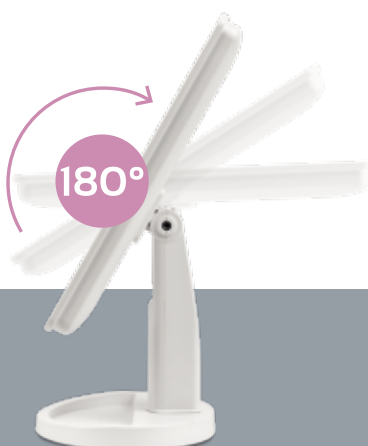

x1

Luce LED

Inclinazione

Alimentazione  
USB

Alimentazione  
4xAA

Tasto touchscreen

*Stupenda Make-up*

Base con porta  
cosmetici

USB Type-C  
o batterie 4 x AA

- Specchio 16 x 22cm
- Tasto touchscreen
- Luce LED
- Base con porta cosmetici
- Dimensioni (mm): 165 x 270 x 120
- Alimentazione: USB Type-C o batterie 4 x AA

- Mirror 16 x 22cm
- Touchscreen
- LED light
- Base with storage tray
- Dimensions (mm): 165 x 270 x 120
- Supply: USB type-C or battery 4 x AA

Item code:  
BE0401

Color:  
●

Cod. EAN  
8055176402273

Peso Lordo (Kg)  
0,61

Peso Netto (Kg)  
0,55

Master Carton Pz.:  
10

Pallett Pz.:  
-