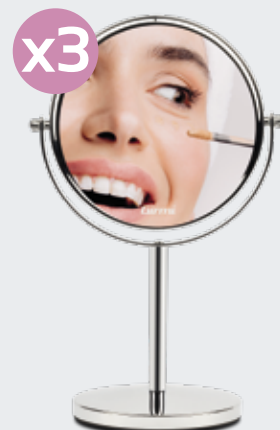

Stupenda Make-up

x1

x3

- Specchio Ø15.5cm Normale 1x
- Specchio Ø15.5cm Ingrandimento 3x
- Rotazione 360°
- Dimensioni (Ø x H): 200 x 320 mm

- Mirror Ø15.5cm Normal 1x
- Mirror Ø15.5cm Magnification 3x
- Rotation 360°
- Dimensions (Ø x H): 200 x 320 mm

Item code:
BE0100

Color:

Cod. EAN
8055176402204

Peso Lordo (Kg)
1,05

Peso Netto (Kg)
0,76

Master Carton Pz.:
12

Pallett Pz.:
-