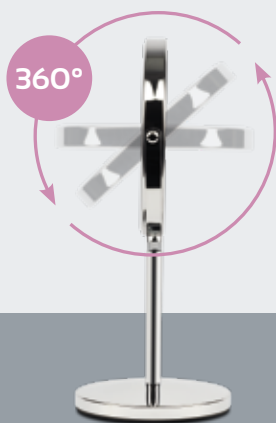

Stupenda Make-up

x1

x3

- Specchio Ø15.5cm Normale 1x
- Specchio Ø15.5cm Ingrandimento 3x
- Rotazione 360°
- Dimensioni (Ø x H): 200 x 320 mm

- Mirror Ø15.5cm Normal 1x
- Mirror Ø15.5cm Magnification 3x
- Rotation 360°
- Dimensions (Ø x H): 200 x 320 mm

Item code:
BE0100

Color:

Cod. EAN
8055176402204

Peso Lordo (Kg)
1,05

Peso Netto (Kg)
0,76

Master Carton Pz.:
12

Pallett Pz.:
-